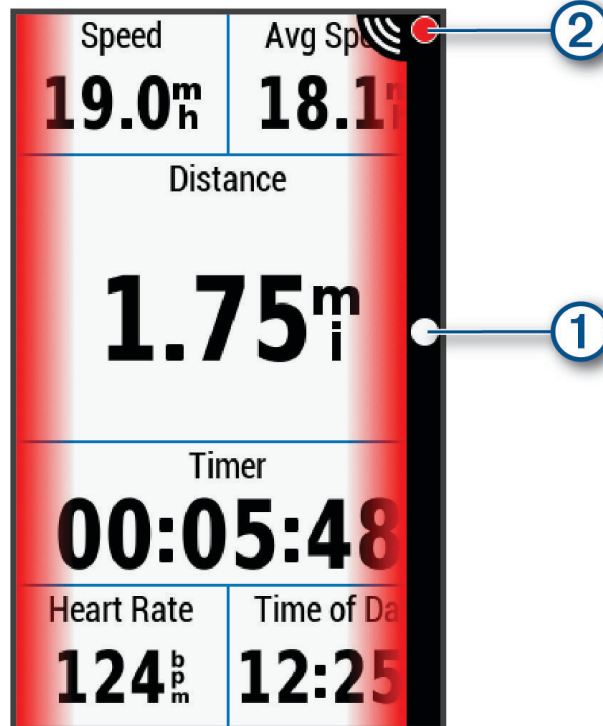

Varia

Сдвояване на радарното устройство Varia с вашия телефон

Преглед на радара в приложението Varia

Видео запис

ЗАБЕЛЕЖКА

Varia RCT715

Преглед на видеоклипове и снимки в приложението Varia

Изтегляне на видеоклипове и снимки в приложението Varia

Изтриване на видео или снимка в приложението Varia

Varia RCT715 и вашия Edge 1030

Преглед на радара на вашето Edge устройство

②

①

Информация за устройството

Зареждане на устройството

ЗАБЕЛЕЖКА