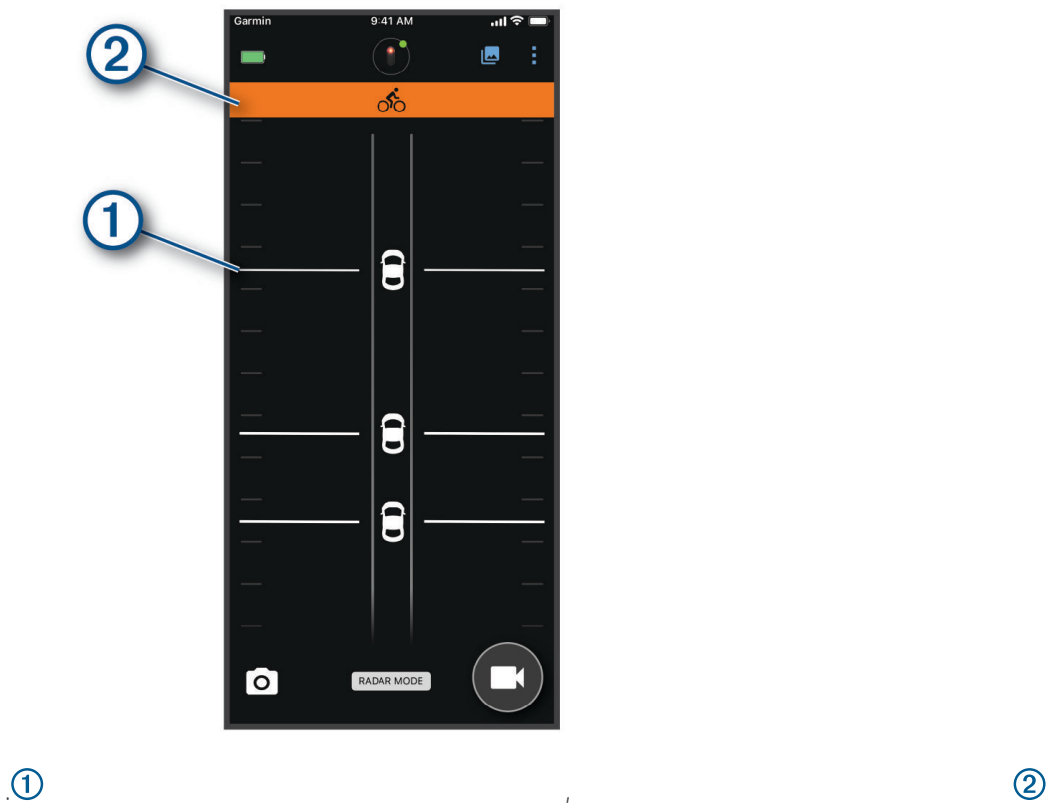

LED състояние	Статус
	Garmin
	60

Varia RCT715 LED Състояние на камерата

LED състояние	Статус
	Wi Fi

Режими и интензитет на задните светлини

Varia RCT715,

Режим	Интензитет на светл.	Поведение по подр.	Повед. на свет. когато припл. прев. средство
()			
()			

Изключване на устройството

2

4

Varia RCT715 и приложението Varia

Varia

Varia RCT715®

Bluetooth

①	
②	
③	
④	Varia.
⑤	
⑥	
⑦	
⑧	
⑨	

Varia

Сдвояване на радарното устройство Varia с вашия телефон

Преглед на радара в приложението Varia

Видео запис

ЗАБЕЛЕЖКА

Varia RCT715

Преглед на видеоклипове и снимки в приложението Varia

Изтегляне на видеоклипове и снимки в приложението Varia