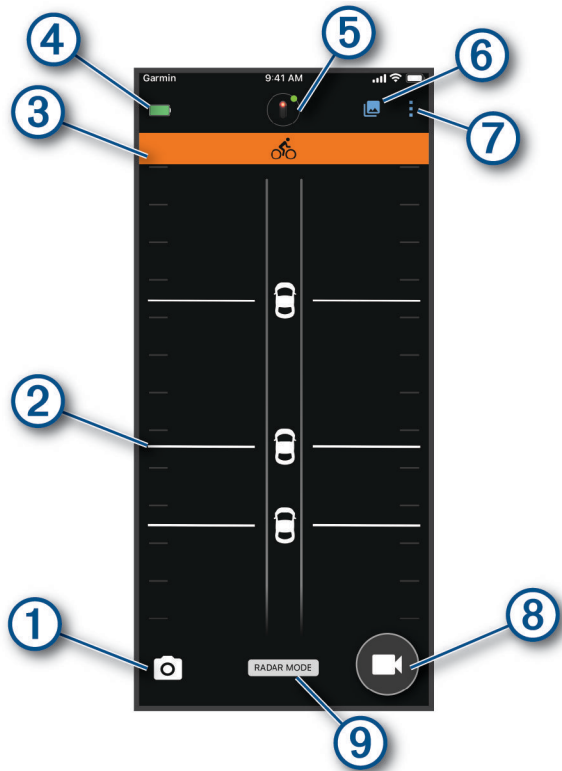

Изключване на устройството

2

4

Varia RCT715 и приложението Varia

Varia

Varia RCT715®

Bluetooth

①	
②	
③	
④	Varia.
⑤	
⑥	
⑦	
⑧	
⑨	

Varia

Сдвояване на радарното устройство Varia с вашия телефон

Преглед на радара в приложението Varia

Видео запис

ЗАБЕЛЕЖКА

Varia RCT715

Преглед на видеоклипове и снимки в приложението Varia

Изтегляне на видеоклипове и снимки в приложението Varia