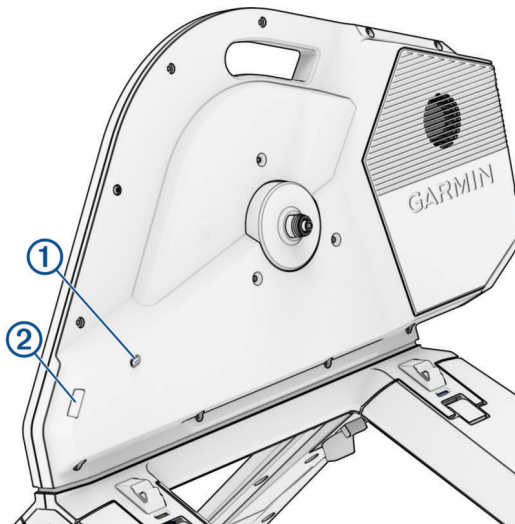

Приложение за тренировки на Tacx

Tacx Training

- •
- •
- •
- •
- •

Garmin Connect™

Сдвояване на тренажора с приложението Tacx Training

. Tacx Training,

: Ethernet Wi Fi

buy.garmin.com

1

QR

• Training

a Tacx NEO 3M
Settings > Device Manager.

Tacx

2

LED- ②

3

Tacx Training
Tacx Training

4

5