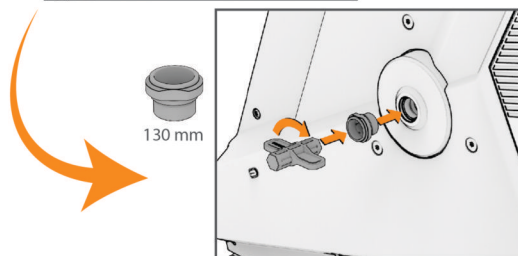

### Прикрепване на вашия велосипед с бързо освобождаваща се ос

1

- 130 mm
- 135 mm

2.

5.

2

NDS/130 QR

3