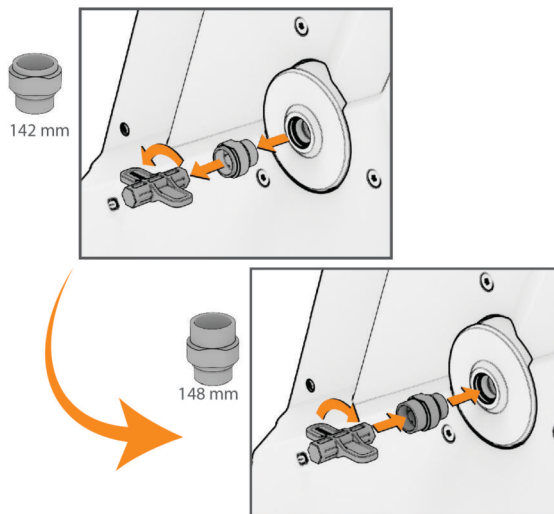

Прикрепване на вашия велосипед с проходна ос

142 mm 148 mm

1

- •
- •

148 mm,
142 mm,

2.

5.

2

NDS/148 Thru

3