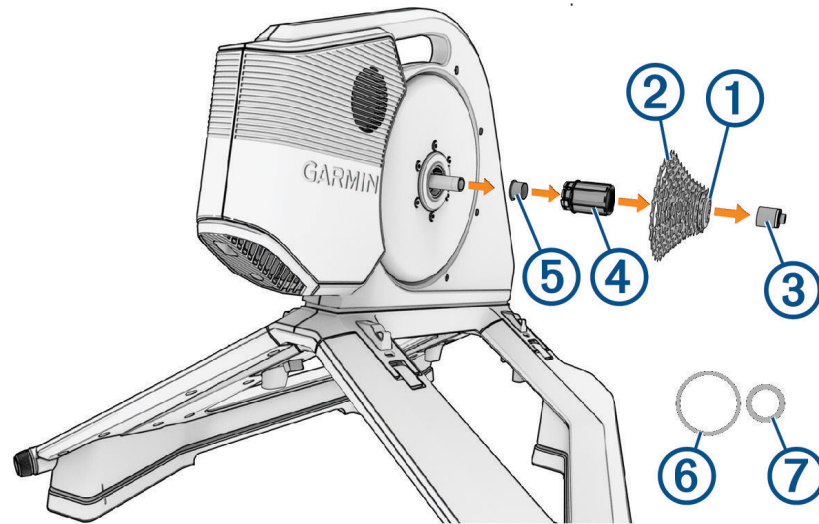

Информация за устройството

Спецификации

	100	240 V, 50/60 Hz
	-10°	40°C (14° 104°F)
	-20°	60°C (-4° 140°F)
ЗАБЕЛЕЖКА		
	12	
	2,4 GHz @ 6 dBm	
	125 kg (275 lb.)	

Съвместимост на касетите

11-

Shimano SRAM.

Съвместима касетна система		Тяло Freehub	Опционални разделители
8, 9	10 Shimano SRAM		40 mm x 1 mm
12	Shimano		24 mm x 1 mm, 24 mm x 0.5 mm
12	SRAM	1 buy.garmin.bg, Tacx SRAM XD-R.	24 mm x 1 mm, 24 mm x 0.5 mm
12		1 buy.garmin.bg, Tacx micro spline.	24 mm x 1 mm, 24 mm x 0.5 mm
		1 buy.garmin.bg	

Смяна на касетата

ЗАБЕЛЕЖКА

Garmin

- 1
- 2
- 2.1
- 2.2
- 2.3
- 2.4
- 3
- 3.1
- 3.2
- 3.3
- 3.4
- 3.5
- 3.6
- 4
- 4.9
- 4.10
- 5
- 5.12

11-