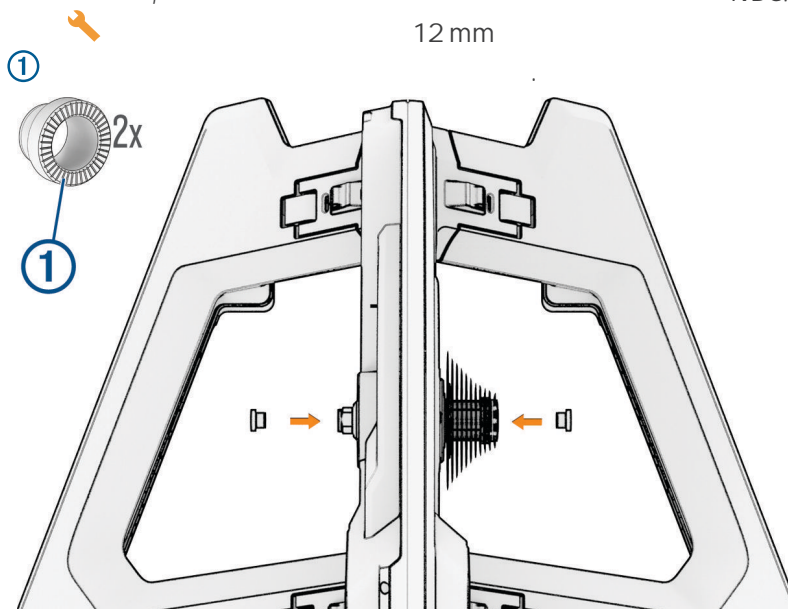

Прикрепване на вашия велосипед с проходна ос

142 mm 148 mm

1

- •
- •

148 mm,
142 mm,

2.

5.

2

NDS/148 Thru

3

4

5

6

7

8

9