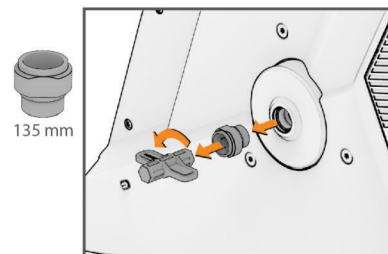

### Прикрепване на вашия велосипед с бързо освобождаваща се ос

1

- 130 mm
- 135 mm

2.

5.

2

NDS/130 QR

3